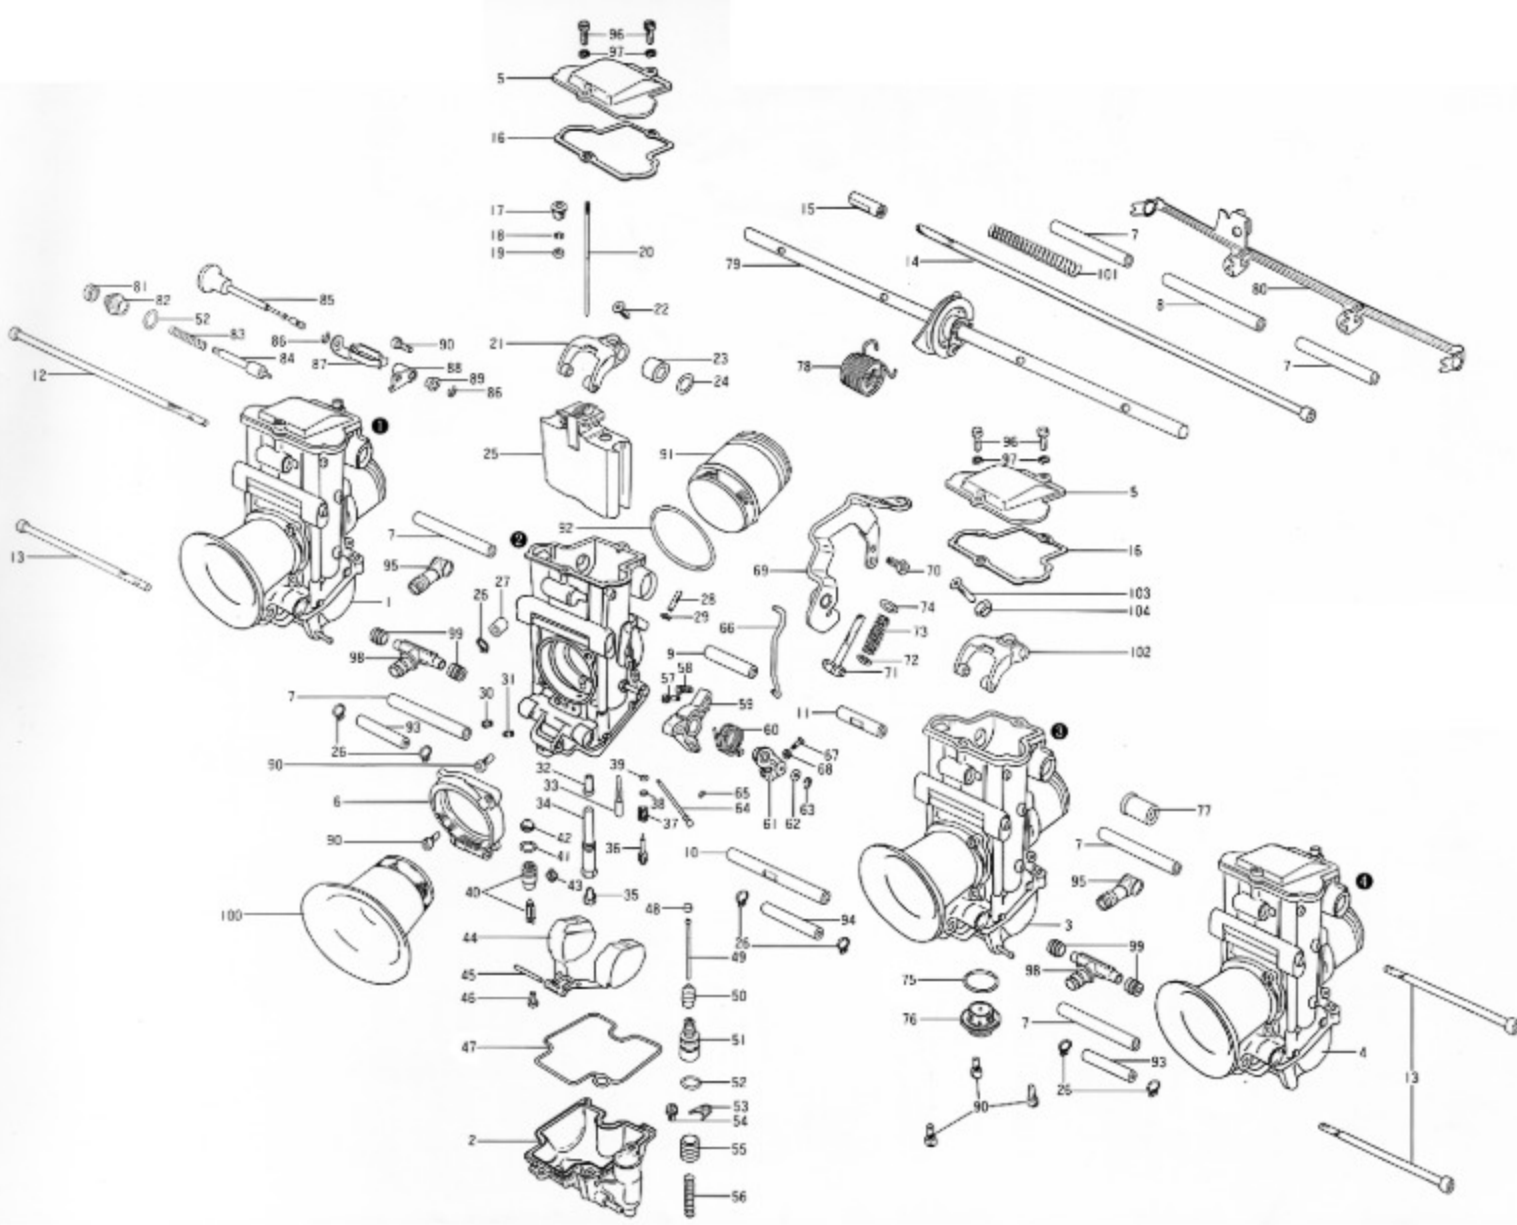

TMRキャブレター図説パーツリスト

- 交換・使用頻度の高いパーツを抜粋して掲載しています。下表に掲載のないパーツに関しては、お問い合わせください。
- ご注文後のキャンセルおよび交換はお受けすることができません。予めご了承ください。

No.	パーツ名称	品番		本体価格
		ビッグボディφ36~φ41	スモールボディφ28~φ35	
1	フロートチャンバーボディ #1	TMR40/128		¥4,000
2	フロートチャンバーボディ #2	TMR40/150		¥5,000
3	フロートチャンバーボディ #3	TMR40/158		¥4,000
4	フロートチャンバーボディ #4	TMR40/160		¥4,000
5	トップカバー	776-37003	776-36003	¥1,000
6	アダプター ファンネル	※注1 別表参照	※注1 別表参照	¥2,500
9	パイプ ジョイント	TMR40/52		¥1,000
15	ロッド	TMR40/63		¥600
16	ガスケット トップカバー	TMR40/07	TMR35/04	¥460
17	ホルダー ジェットニードル	TMR40/06		¥260
18	リング ジェットニードル	TM32/90		¥100
19	リング ジェットニードル	N105105		¥180
21	レバーアッシピストンバルブ	TMR40/76		¥3,600
22	スクリーレバー	TMR40/62-1A		¥100
23	リングピストンバルブ	N167124		¥200
24	パッキン	N132043		¥100
25	スロットルバルブ	832-57001	832-50001	¥6,500
26	クリップ	VM28/323		¥100
27	キャップバキュームニップル	VM44/15		¥300
28	スクリー ストップバー	TMR40/99		¥100
29	ナット ストップバースクリュー	N3=04-B		¥60
34	ジェットホルダ	697-08022-1B		¥460
36	パイロットスクリー	N138192		¥800
37	スプリングパイロットスクリー	N138187		¥160
38	ワッシャーパイロットスクリー	VM12/33		¥60
39	リングパイロットスクリー	N133037		¥60
41	リングニードルバルブ	KV/10		¥60
42	フィルタニードルバルブ	VM18/233		¥400
43	スクリーニードルバルブ	N178058		¥60
44	フロートアッシ	859-32030		¥1,600
45	ピン	VM20/315		¥100
46	スクリーフロートピン	C2=0408		¥60
47	リングフロートチャンバー	H/Z用 616-93032		¥800
		D/D用 616-93040		¥800
48	キャップ アクセレーターロッド	VM14/357		¥100
49	ブッシュロッド アクセレータ	TMR40/148		¥200
50	キャップ アクセレーターロッド	N193286		¥500
51	ガイドホルダー アクセレーターロッド	640-11007		¥460
52	リング	E100525		¥100
53	プレート ガイドホルダー	VM24/560		¥60
54	スクリープレート	CW2=0408		¥60
55	ブランジャ アクセレーター	TM40/56		¥1,200
56	スプリングブランジャ	VM14SC13/89		¥100
57	スクリー アクセレーターストロークアジャスト	S3=0314-B		¥60
58	スプリング アクセレーターアジャスト	730-05005		¥60
59	レバー アクセレーター	TMR40/141		¥500
60	スプリング アクセレーターレバー	TMR40/151		¥260
61	レバーアッシ アクセレーター	TMR40/139		¥460
62	パッキン アクセレーターレバー	B40I/10		¥60
63	リング アクセレーターレバー	BSW28/70		¥60
64	ポンプノズル アクセレーター #40	TMR40/14-40		¥620
65	リング アクセレーターポンプノズル	N124063		¥60
66	ロッドレバーリンク	TMR40/134	TMR35/06	¥600
67	スクリー アクセレーター タイミングアジャスト	S3=0308-B		¥60
68	ナット アクセレーターアジャスト	N2=03-B		¥60
69	ブラケット スロットルワイヤー	TMR40/131		¥2,100
70	ボルト ブラケット	B3=0510-B		¥60
71	スロットルストップスクリー	N133146	N219068	¥800
72	パッキン	826-05003		¥100
73	スプリング スロットルストップスクリー	730-08012		¥200
74	ワッシャー	N141217		¥60
75	リング ドレンボルト	VM28/254		¥100
76	ドレンボルト	TM32/41		¥1,200
77	リング スロットルシャフト	※注2 別表参照		¥800
78	スプリング スロットルリターン	TMR40/61		¥600
80	スタータレバー	※注2 別表参照		¥4,000
81	キャップ スターター	N106211		¥120
82	ガイドホルダー スターター	640-11006		¥600
83	スプリング スターター	VM16/42		¥200
85	ノブ スターター	TMR40/147		¥900
86	リング スターターノブ	B40I/56		¥160
87	スプリングプレート スターター	N198065	H2N198065	¥400
88	ブラケット スターターノブ	TMR40/143	TMR32/07	¥500
89	リング スターターノブ	N178023		¥200
90	スクリー フロートチャンバー ファンネルアダプター	TMR40/04		¥50
91	スピゴットリング	※注1 別表参照	※注1 別表参照	¥2,000
92	リングスピゴット	※注1 別表参照	※注1 別表参照	¥800
93	ホース アクセレータージョイント	※注2 別表参照		¥60
94	ホース アクセレータージョイント	※注2 別表参照		¥60
95	ホースエアイベント	※注2 別表参照	※注2 別表参照	¥500
96	スクリー トップカバー	TMR40/04-1A		¥100
97	ワッシャー トップカバースクリー	W4-04-B		¥60
99	シールフューエルニップル	N198006		¥300
101	スプリング スタータリターン	730-09044		¥260
102	レバー アッセンブリ	TMR40/73		¥3,500
103	スクリーレバー	TMR40/62-1B		¥100
104	リング シンクロアジャスト	TMR40/05		¥600